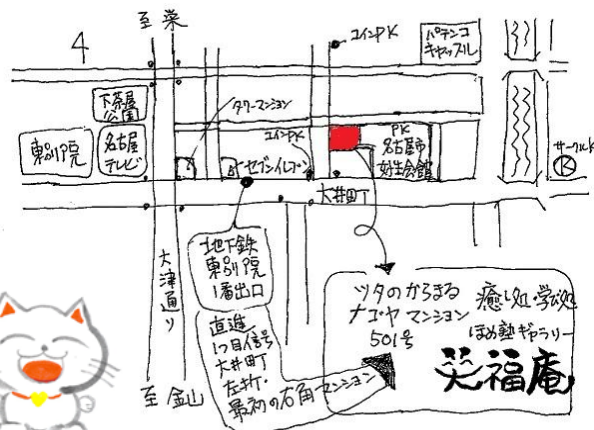

笑顔と癒しと学び処 ほめ塾ギャラリー「笑福庵」がオープン！

レンタルスペースとしても活用OK！皆さまにご利用いただけます！

	1部屋(4.5畳)	2部屋(4.5畳×2)
ハートフル会員	1時間/500円	1時間/1,000
一般	1時間/1,000円	1時間/2,000

駐車場設備はございません。公共交通機関をご利用頂くか、近隣のコインパーキングをご利用下さい。

マンション全景

室内の様子(2部屋使用)

レトロなレンガ造り
ツタのからまる入口
風情があります！

マンション入り口

ギャラリー入り口

詳細はハートフルまで
お問い合わせ下さい！
TEL:052-265-5677

都会の
オアシスだ！

笑顔と癒しと学び処

ほめ塾ギャラリー 笑福庵

〒460-0015 名古屋市中区大井町7-34 ナゴヤマンション501

担当:谷口 敏夫 携帯電話:090-3158-8440